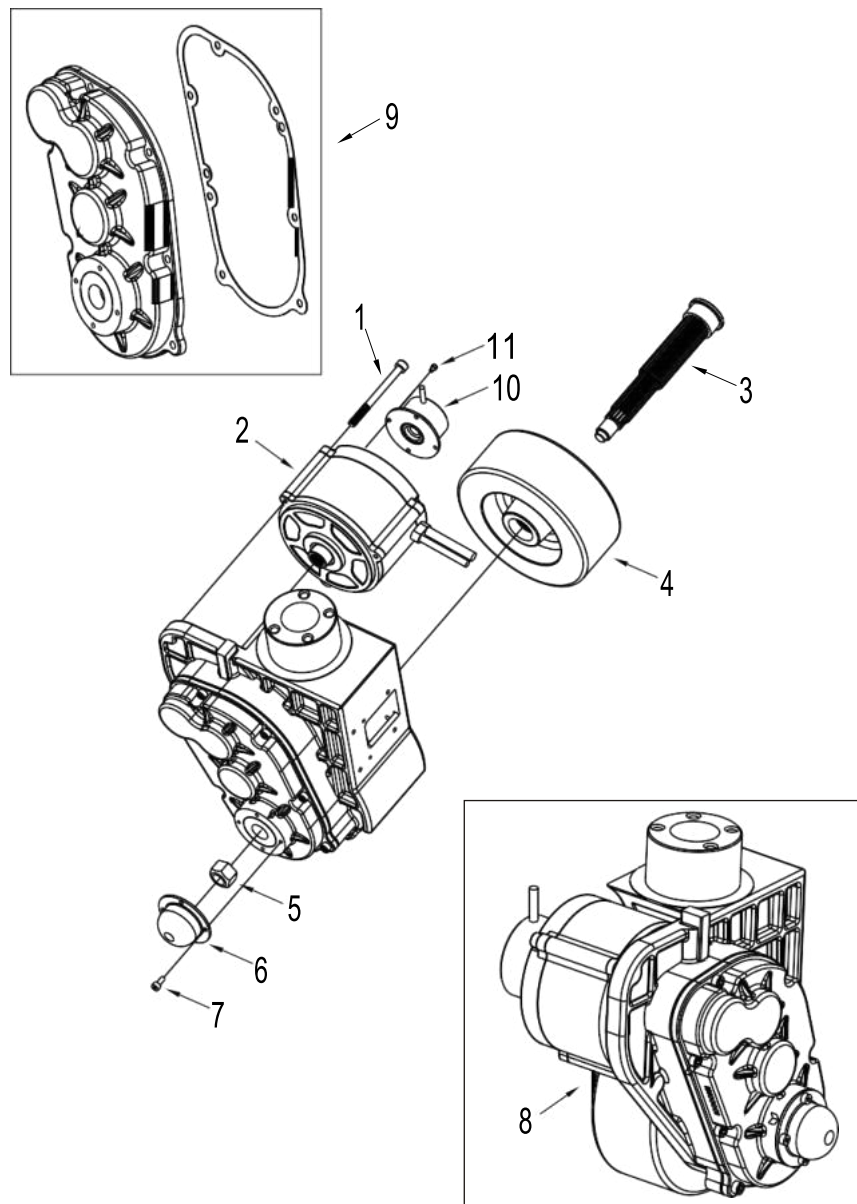

図5 駆動アッセンブリー

図5 駆動ユニットアッセンブリー

項目	部品番号	名称	数量
1	20101605	ネジ	3
2	31101003	モーターアッセンブリー 0.75Kw (EPT15H)	1
2	31501005	モーターアッセンブリー 1.0Kw (EPT18H)	1
3	31102013	車軸	1
4	31102003	駆動ホイール Ø140*55mm	1
4	31102090	駆動ホイール Ø140*55mm REACH認証 (オプション)	1
5	20401004	ナット	1
6	31102007	ナットキャップ	1
7	20303003	ネジ M4*10	4
8	31101001	駆動ユニットアッセンブリー (EPT15H)	1
8	31501004	駆動ユニットアッセンブリー (EPT18H)	1
9	31101082	ギヤボックスカバーアッセンブリー	1
10	31101002	ブレーキアッセンブリー	1
11	20105001	ネジ M4*10	3