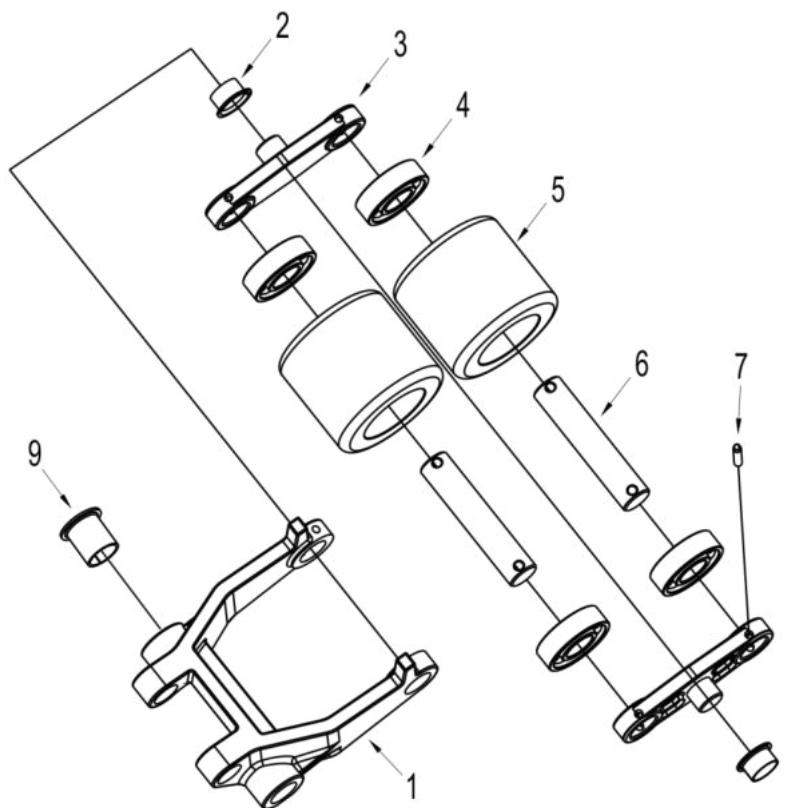

図13 ダブルローディングホイールアセンブリー

図13 ダブルローディングホイールアセンブリー

項目	部品番号	名称	数量
1	30102057	ホイールフォーク	2
2	21402001	自己潤滑ベアリング 18X20X12	4
3	30102027	タンデム取付プレート	4
4	20501001	ベアリング 6204-2RS	8
5	30102029	ダブルPUローディングホイール 80*70mm	4
5	31102091	ダブルPUローディングホイール 80*70 (REACH認証)	4
6	30102028	車軸	4
7	20901003	弾性ピン Ø5x30	8
8	30101025	ダブルPUローディングホイールアセンブリー	2
8	30101066	ダブルPUローディングホイールアセンブリー (REACH認証)	2
9	21402004	自己潤滑ベアリング 20X23X26.5	2