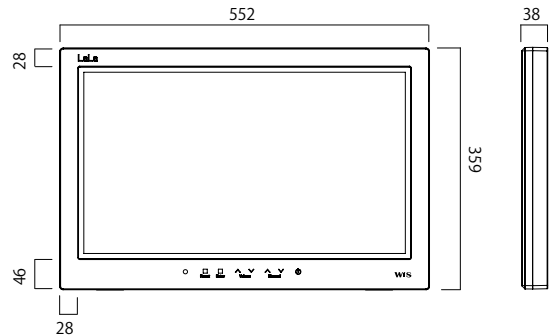

モニター

壁掛板寸法図