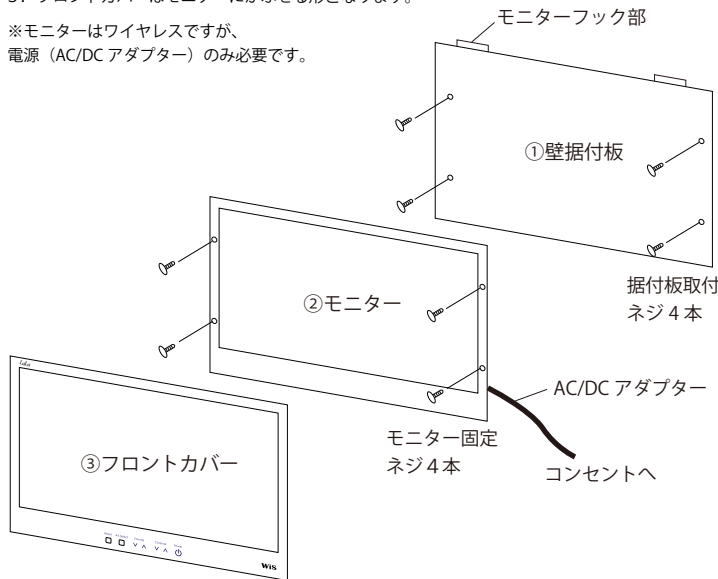

送信機		
機能	項目	仕様
受信チャンネル	地上デジタル 地上アナログ	UHF [13～62ch] /CATV (UHF 同一周波数/スルー対応) VHF [1～12ch] /UHF [13～62ch]
入力端子	USB	ソフトウェア アップグレード用
	アンテナ入力	2系統 (地上デジタル・地上アナログ)
	HDMI1/HDMI2	2系統 (480i 480P 576i 576P 720P 1080i 1080P)
	AV1/AV2	2系統 RCA(赤白黄)
出力端子	AV1/AV2	2系統 RCA(赤白黄)
	外部スピーカー	8Ω10Wタイプ 2個
無線方式・規格	準拠規格	5.0GHz帯 データ通信システム
	変調方式	WHDI方式
付加機能	周波数範囲	(中心周波数) 5.15GHz～5.25GHz
	電子番組ガイド	1局、最大4日分表示/番組内容(詳細)機能付き
電源	ホテルソフトモード	ホテル専用ソフトウェア
	使用電源	入力: AC100V 50/60Hz 出力: DC12V
	消費電力	15W
年間消費電力	23KWh	
推奨動作温度	0～50℃	絶対的な動作温度を示すものではありません。
推奨保存温度	0～50℃	絶対的な保存温度を示すものではありません。
製品重量	本体	510g
外形寸法	本体	291mm(幅)×59mm(高さ)×132mm(奥行き)

製品改善の為、予告なく変更することがあります。予めご了承下さい。

モニターは防水構造ですが、故意に水をかけたりはしないでください。故障の原因となります。

取付施工

1. 壁据付板を壁面にネジ止めします。
2. モニターを壁据付板にネジ止めします。
   AC/DCアダプターのジョイント部は、背面の凹に収納できます。
   コードは、背面のコード用の溝に入れて左右又は真下へ出せるようになっていますので、モニターと壁据付板とはフィットする形になります。
   USBコードはサービスメンテ用ですので、使用しないで下さい。
3. フロントカバーはモニターにかぶせる形となります。

※モニターはワイヤレスですが、電源 (AC/DCアダプター) のみ必要です。