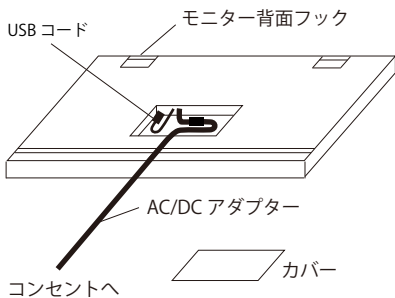

送信機		
機能	項目	仕様
受信チャンネル	地上デジタル 地上アナログ	UHF [13～62ch] /CATV (UHF 同一周波数/スルー対応) VHF [1～12ch] /UHF [13～62ch]
入力端子	USB	ソフトウェア アップグレード用
	アンテナ入力	2系統 (地上デジタル・地上アナログ)
	HDMI1/HDMI2	2系統 (480i 480P 576i 576P 720P 1080i 1080P)
	AV1/AV2	2系統 RCA(赤白黄)
出力端子	AV1/AV2	2系統 RCA(赤白黄)
	外部スピーカー	8Ω10Wタイプ 2個
無線方式・規格	準拠規格	5.0GHz帯 データ通信システム
	変調方式	WHDI方式
付加機能	周波数範囲	(中心周波数) 5.15GHz～5.25GHz
	電子番組ガイド	1局、最大4日分表示/番組内容(詳細)機能付き
電源	ホテルソフトモード	ホテル専用ソフトウェア
	使用電源	入力: AC100V 50/60Hz 出力: DC12V
	消費電力	15W
年間消費電力	23KWh	
推奨動作温度	0～50℃	絶対的な動作温度を示すものではありません。
推奨保存温度	0～50℃	絶対的な保存温度を示すものではありません。
製品重量	本体	510g
外形寸法	本体	291mm(幅)×59mm(高さ)×132mm(奥行き)

製品改善の為、予告なく変更することがあります。予めご了承下さい。

モニターは防水構造ですが、故意に水をかけたりはしないでください。故障の原因となります。

取付施工

1. 壁据付板を壁面にネジ止めします。
2. モニターを壁据付板にネジ止めします。
   AC/DCアダプターのジョイント部は、背面の凹に収納できます。
   コードは、背面のコード用の溝に入れて左右又は真下へ出せるようになっていますので、モニターと壁据付板とはフィットする形になります。
   USBコードはサービスメンテ用ですので、使用しないで下さい。
3. フロントカバーはモニターにかぶせる形となります。

※モニターはワイヤレスですが、電源 (AC/DCアダプター) のみ必要です。