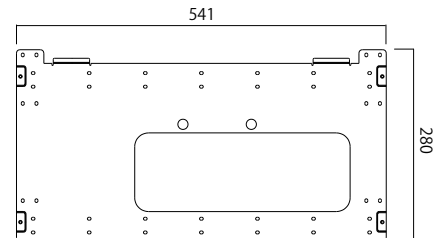

製品改善の為、予告なく変更することがあります。予めご了承下さい。

モニターは防水構造ですが、故意に水をかけたりはしないでください。故障の原因となります。

取付施工

- 壁据付板を壁面にネジ止めします。
- モニターを壁据付板にネジ止めします。
AC/DCアダプターのジョイント部は、背面の凹に収納できます。
コードは、背面のコード用の溝に入れて左右又は真下へ出せるようになっていますので、モニターと壁据付板とはフィットする形になります。
USBコードはサービスメンテ用ですので、使用しないで下さい。
- フロントカバーはモニターにかぶせる形となります。

※モニターはワイヤレスですが、電源 (AC/DCアダプター) のみ必要です。

WHDIワイヤレスは高感度ですが、据付時は受信確認をお願い致します。据付は必ず工事業者に依頼するようお願い致します。

壁面取り付けの場合、強度の確認等が必要となります。

モニター

壁掛板寸法図

送信機